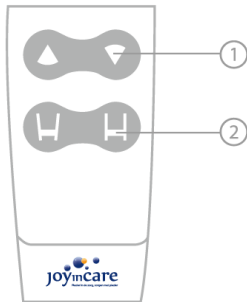

Verkorte gebruiksinstructie MoveUp

1. Bediening voor het omhoog of omlaag bewegen van de hefarm.
2. Bediening voor het openen en sluiten van de poten.
3. Indien nodig, druk de Noodstop in.

4. Controleer altijd of de clips van de tilband goed aan de paddenstoeltjes bevestigd zijn. Zie voor een correct gebruik van de tilband de gebruiksaanwijzing van de tilband.